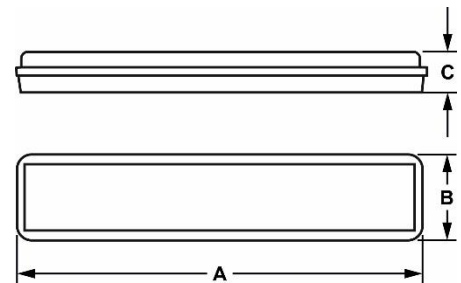

OPRAWY DO ŚWIETŁÓWEK LED

CZ: LED svítlidlo/ SK: LED svetidlo/ EN: LED lamp

| INDEX |  | Możliwa do zainstalowania długość świetlówki LED | A [mm] | B [mm] | C [mm] |  |
|--------|---|--|--------|--------|--------|---|
| 045643 | Szary Šedá Šedý Grey | 2x150cm | 1560 | 100 | 50 | 5902808810971 |

IP 

65

CE 

Materiał / Materiał / Material

PL: Tworzywo sztuczne ABS+PS

CZ: ABS+PS Plast

SK: ABS+PS Plast

EN: ABS+PS Plastic